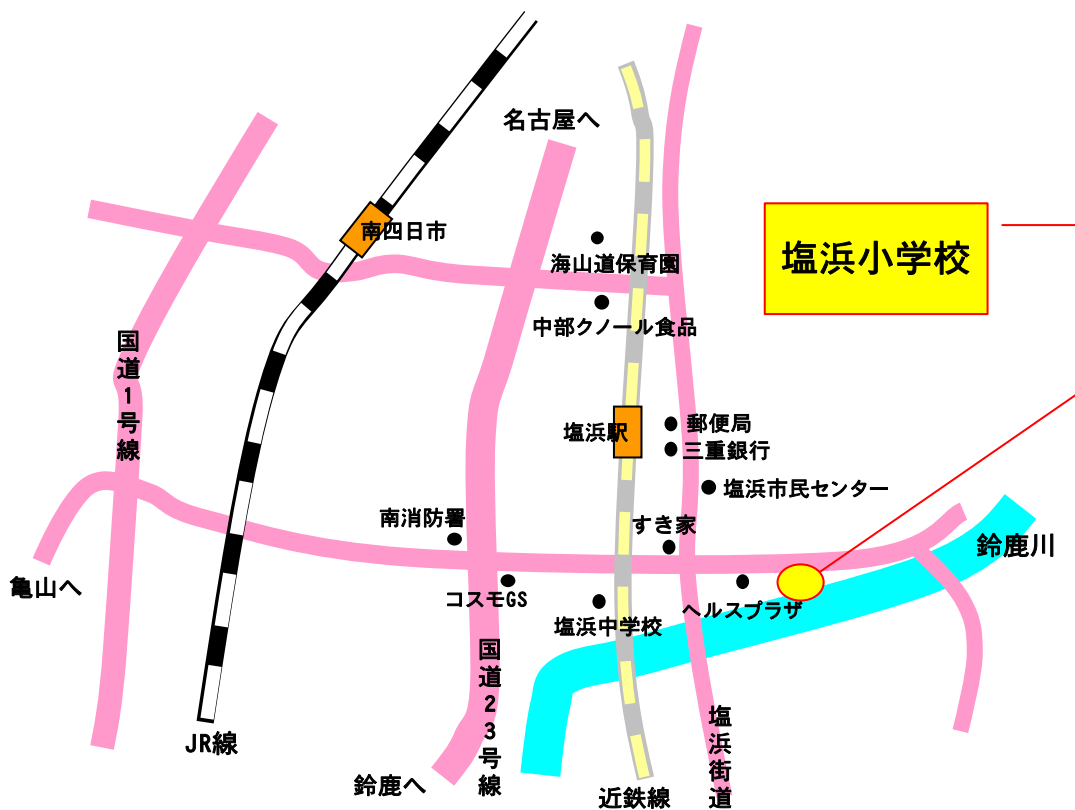

# アクセス

## 公共交通機関の場合

- ①近鉄名古屋駅から 塩浜駅まで急行で約40分
- ②塩浜駅から 塩浜小学校まで徒歩で約15分

## 自動車利用の場合

- ①国道23号線 →→→→ 「四日市南消防署前」交差点(立体交差)を左折  
(名古屋方面より南進)  
↓  
二つ目の交差点を通過、約500m先の右手
- ②国道1号線 →→→→ 「大治田一」の交差点を左折  
(名古屋方面より南進)  
↓  
一つ目の交差点が「四日市南消防署前」  
(以降は①の行程同様)