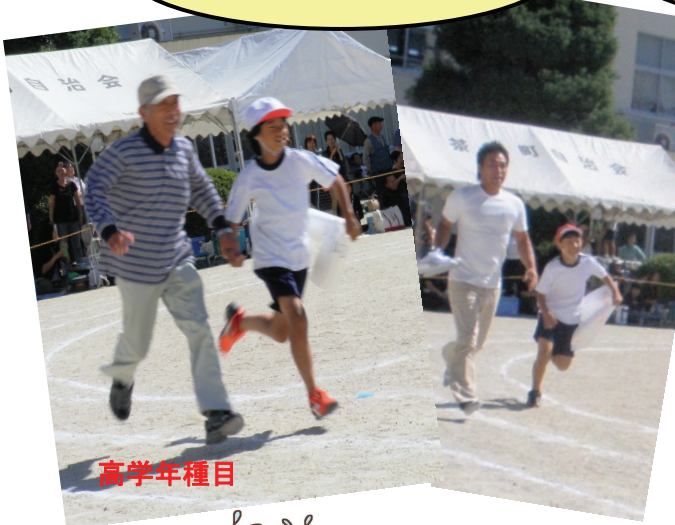

低学年種目

きらら

きらら峰 標高 888m

コミュニティスクールだより

平成22年10月 14日 第 6号

☆☆☆☆☆☆☆☆☆☆☆☆☆☆☆☆☆☆四日市市立水沢小学校☆☆☆☆☆☆☆☆☆☆☆☆☆☆☆☆

運動会 コミュニティ種目で盛り上がり！！

今年コミュニティスクール指定元年ということで、本校運動会も地域の方々や保護者の皆さんと子どもたちが触れ合う種目を実施しました。消防団の皆さんと力比べをしたり、お年寄りの方々と楽しく競技したり、一緒に走ったりと大変有意義で楽しい1日となりました。ご協力ありがとうございました。

借り人競争