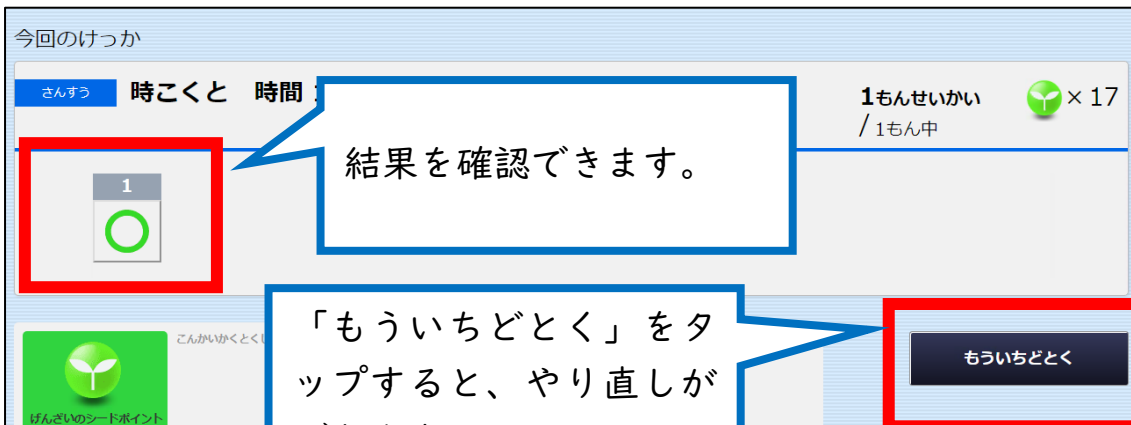

☆ドリルパーク学習履歴の確認

ドリルパークにログインして画面上部のふりかえりをタップします。

学習履歴の画面が表示されたら下へスクロールします。

確認したいところをタップします。

結果を確認できます。

「もういちどとく」をタップすると、やり直しができます。

もういちどとく