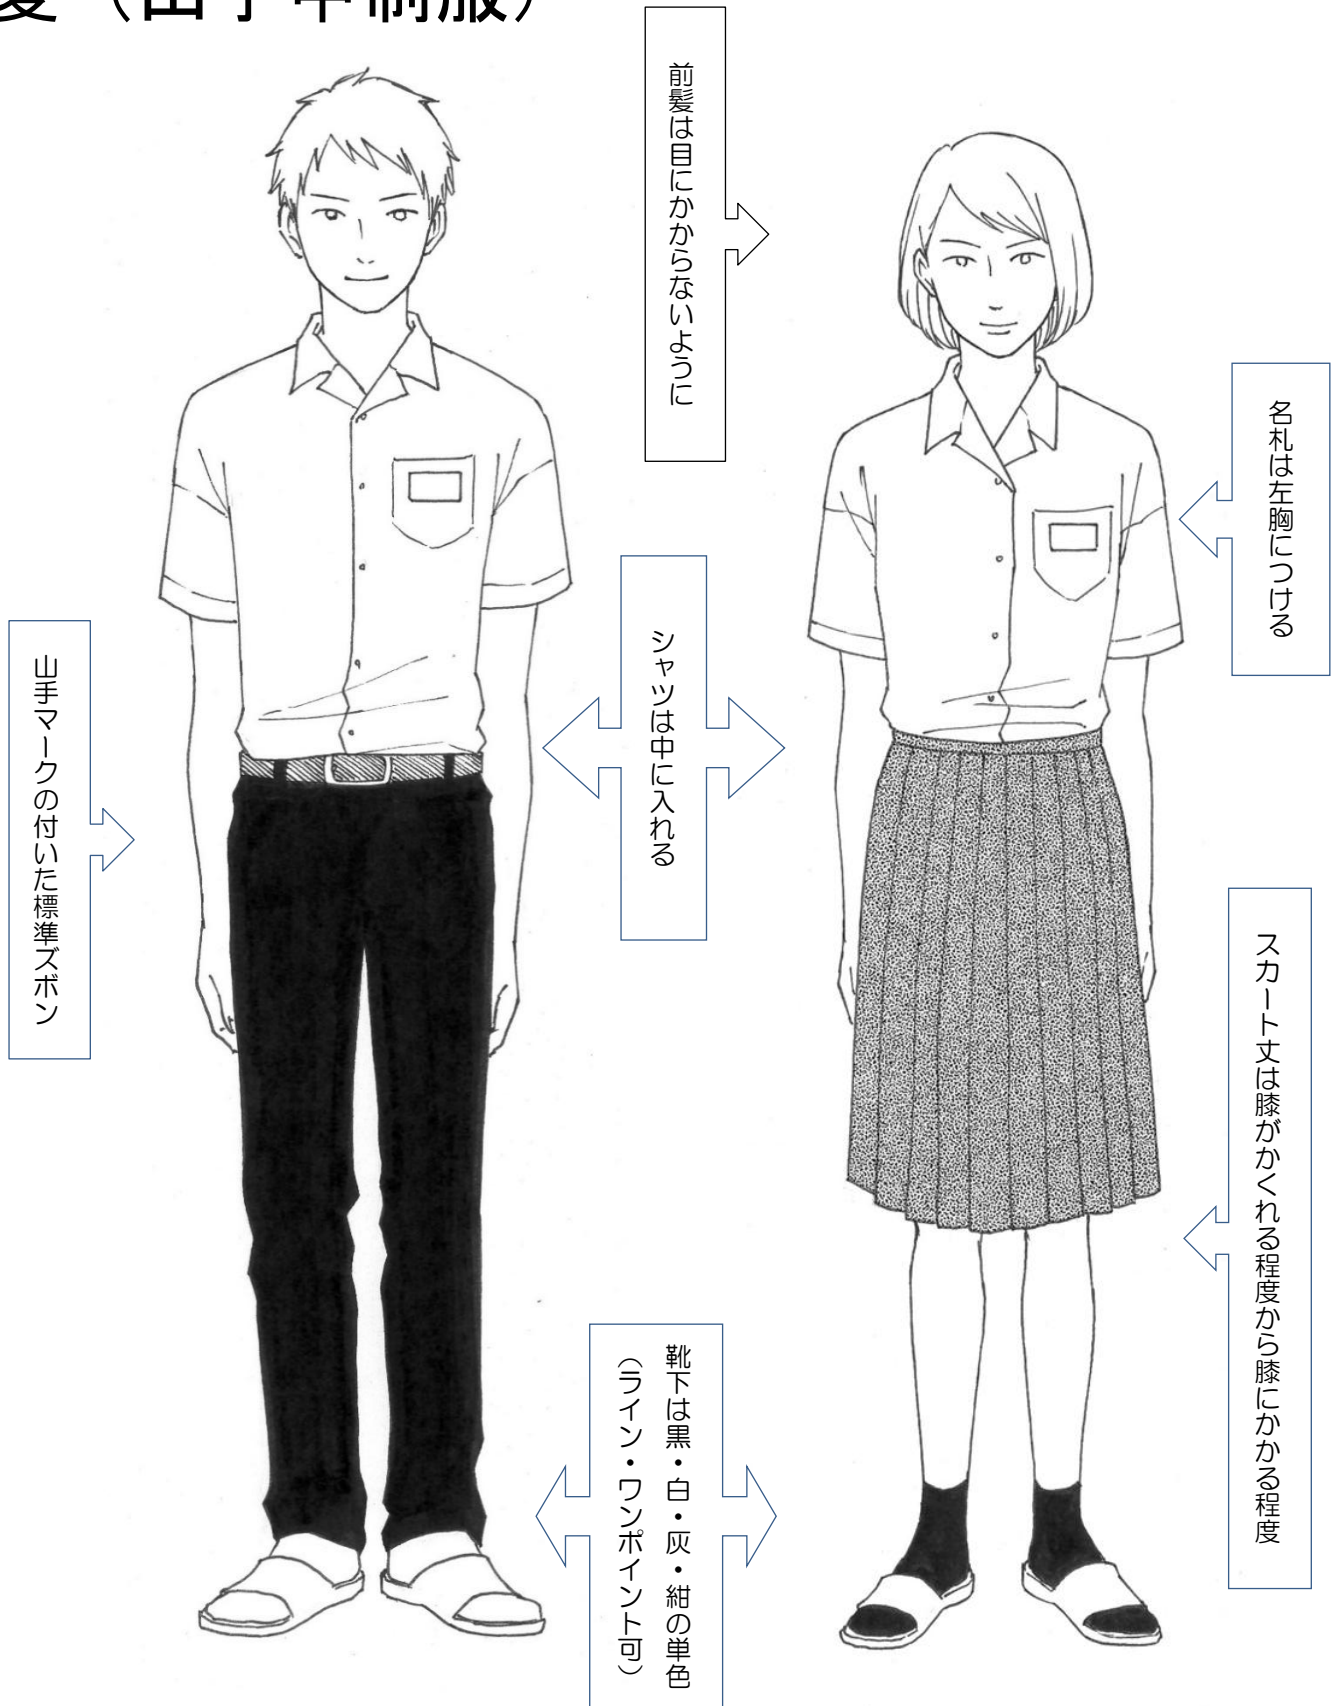

12. 山手中学校の正しい制服の着方

夏（山手中制服）

冬（山手中制服）

スラックス（山手中制服）

四日市共用標準制服