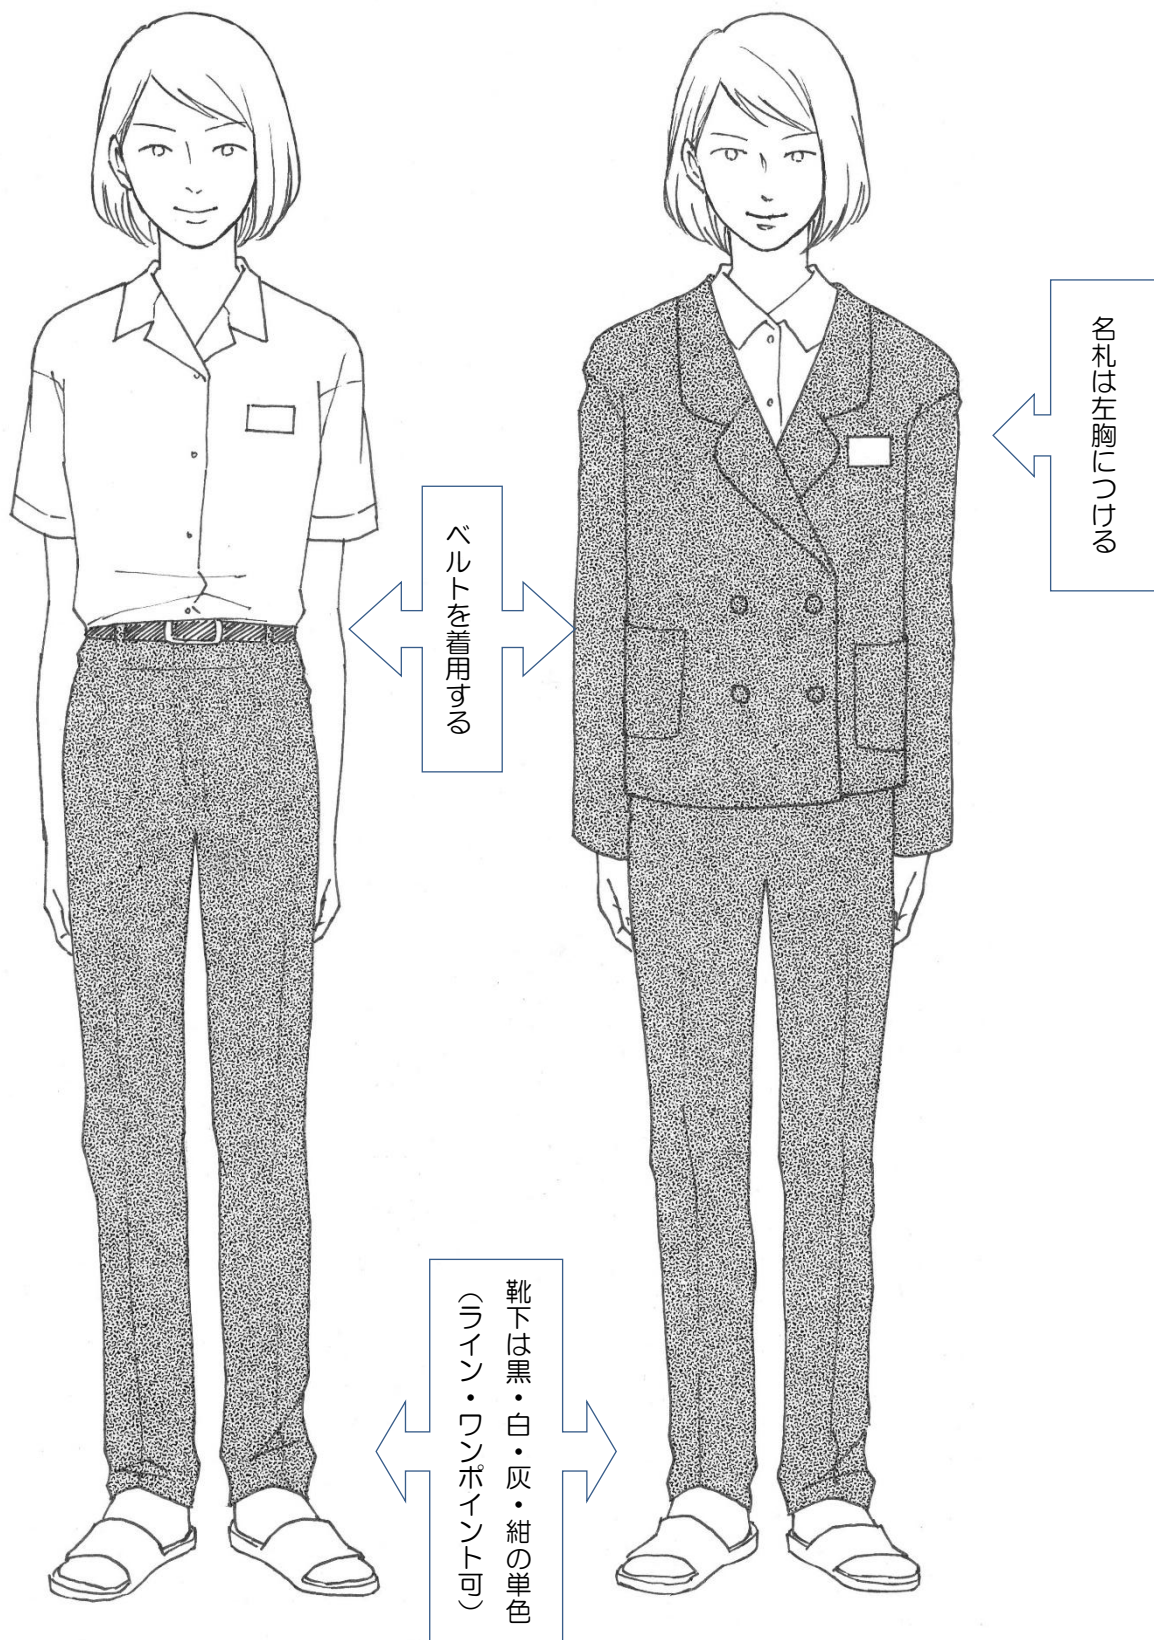

12. 山手中学校の正しい制服の着方

夏（山手中制服）

冬（山手中制服）

スラックス（山手中制服）

四日市共用標準制服