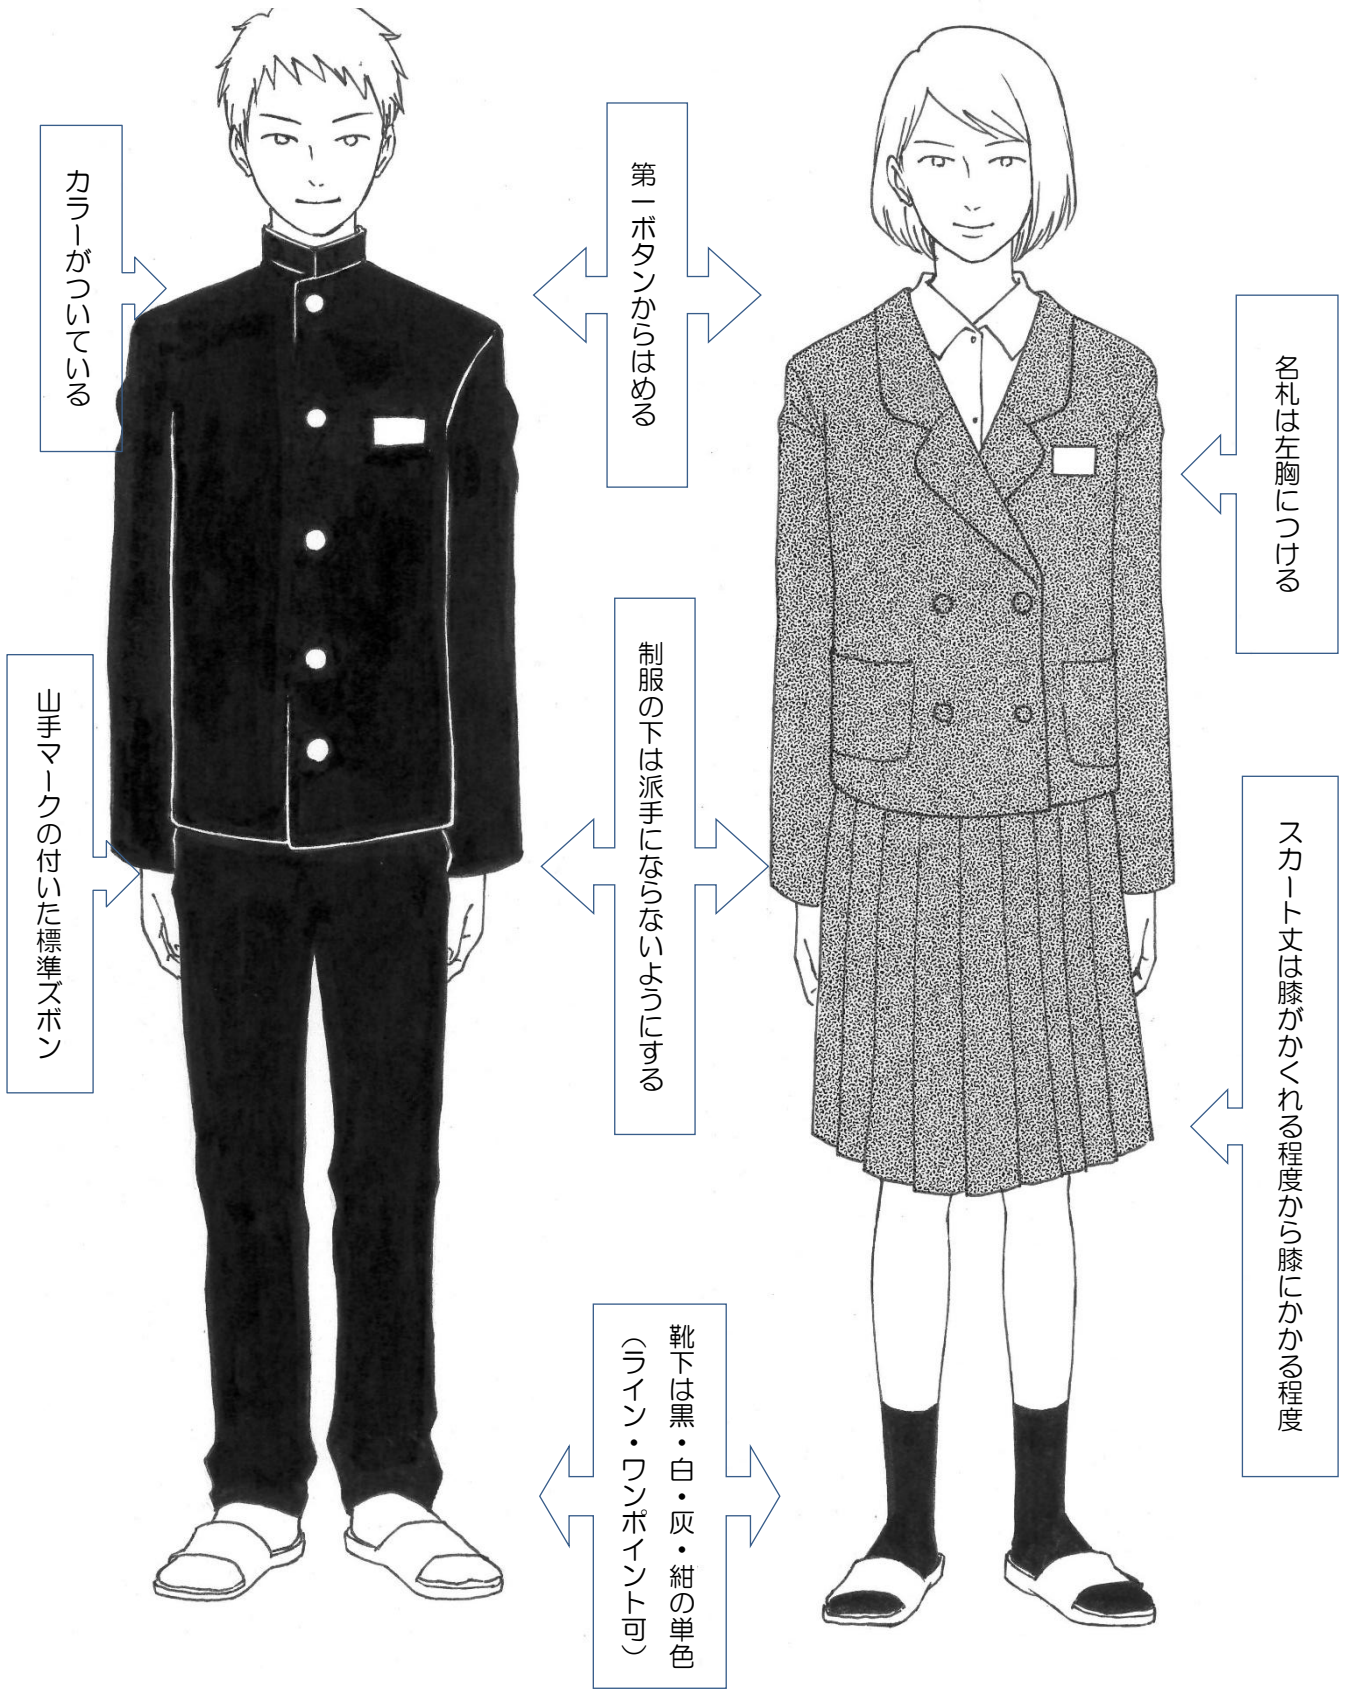

12. 山手中学校の正しい制服の着方

夏（山手中制服）

冬（山手中制服）

スラックス（山手中制服）

四日市共用標準制服