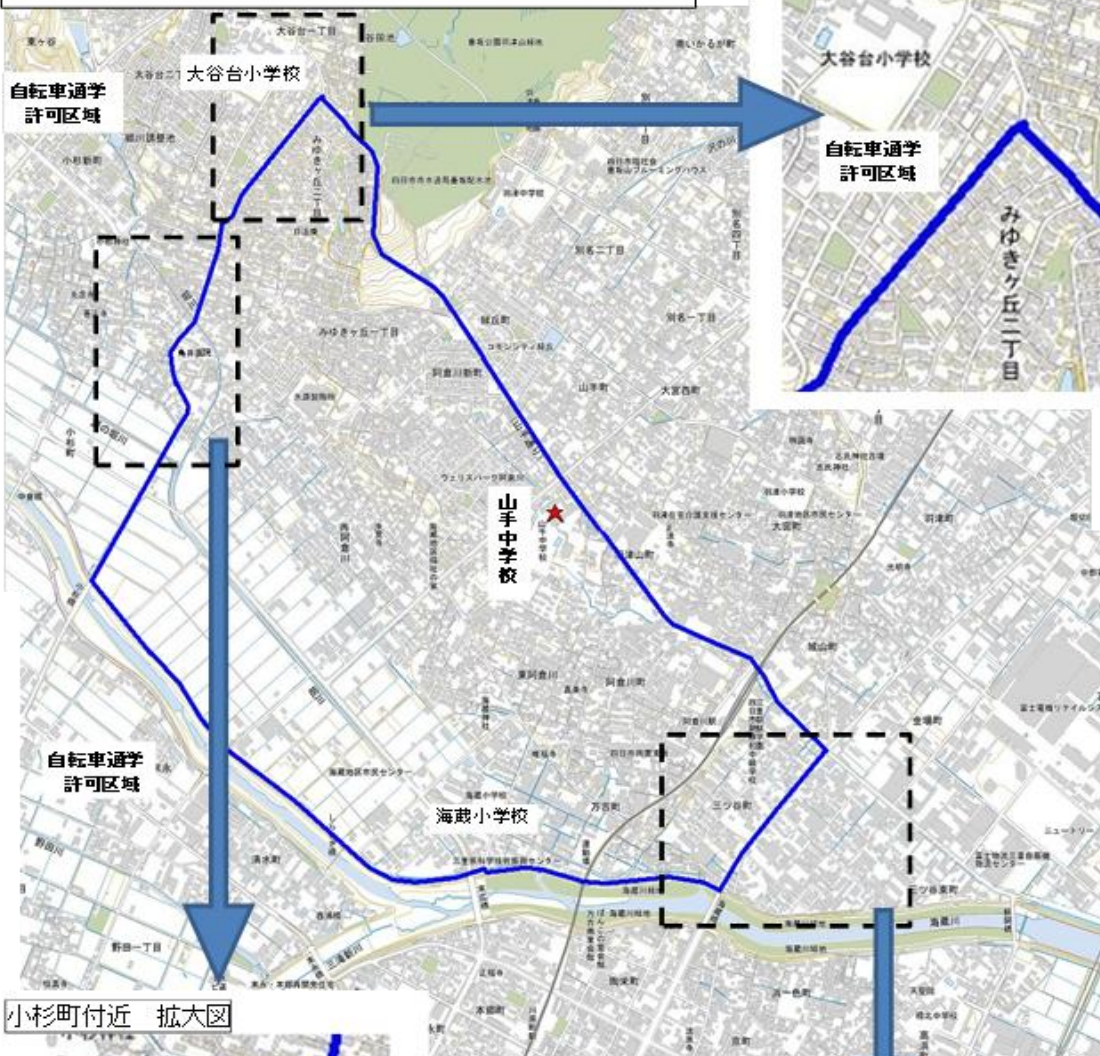

13. 山手中学校通学路地図

家から太線の通学路に出て、通学する。

14. 山手中学校 自転車通学許可区域

原則は徒歩通学

山手中学校からおおよそ半径1.3kmを超える地域
(学区外についても、これを適用する)

太線の外側は、自転車通学許可区域。

大谷台一丁目付近 拡大図

小杉町付近 拡大図

三ツ谷付近 拡大図