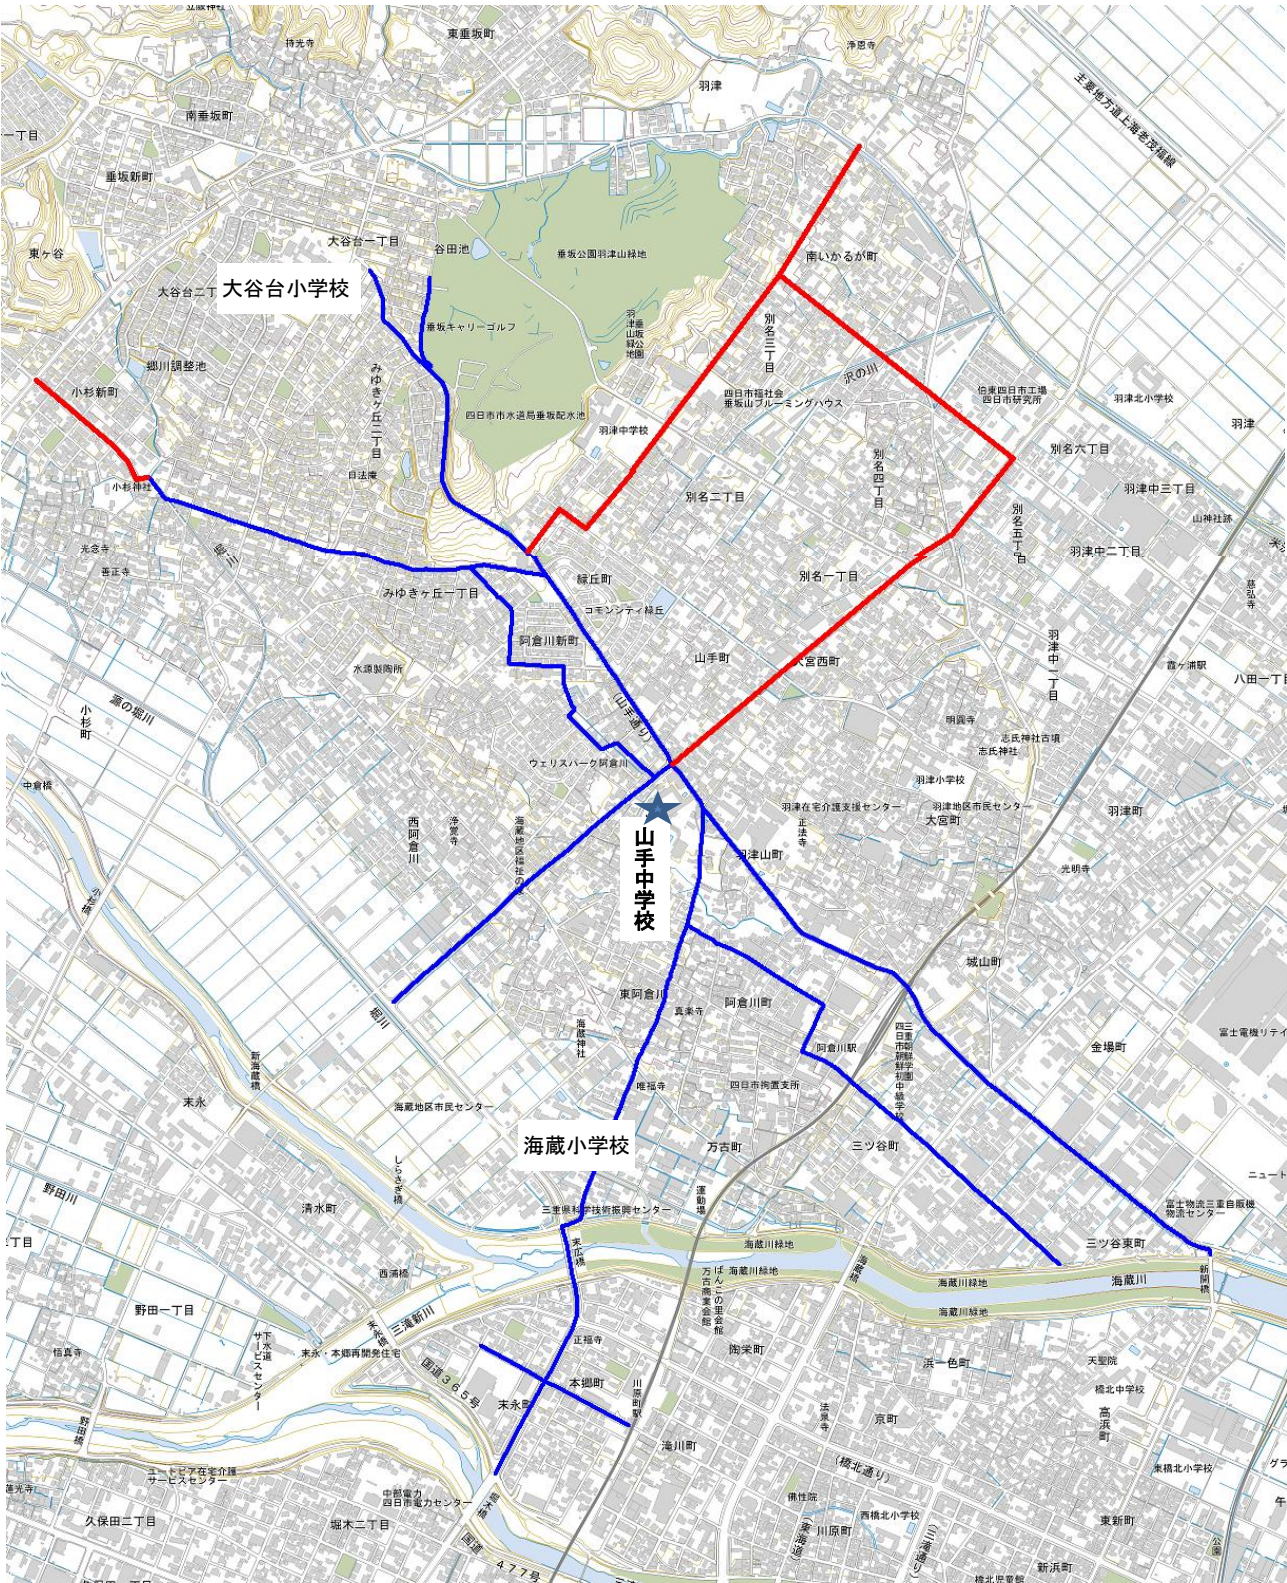

13. 山手中学校通学路地図

家から太線の通学路に出て、通学する。

14. 山手中学校 自転車通学許可区域

原則は徒歩通学

山手中学校からおおよそ半径1.3kmを超える地域
(学区外についても、これを適用する)

太線の外側は、自転車通学許可区域。

大谷台一丁目付近 拡大図

小杉町付近 拡大図

三ツ谷付近 拡大図